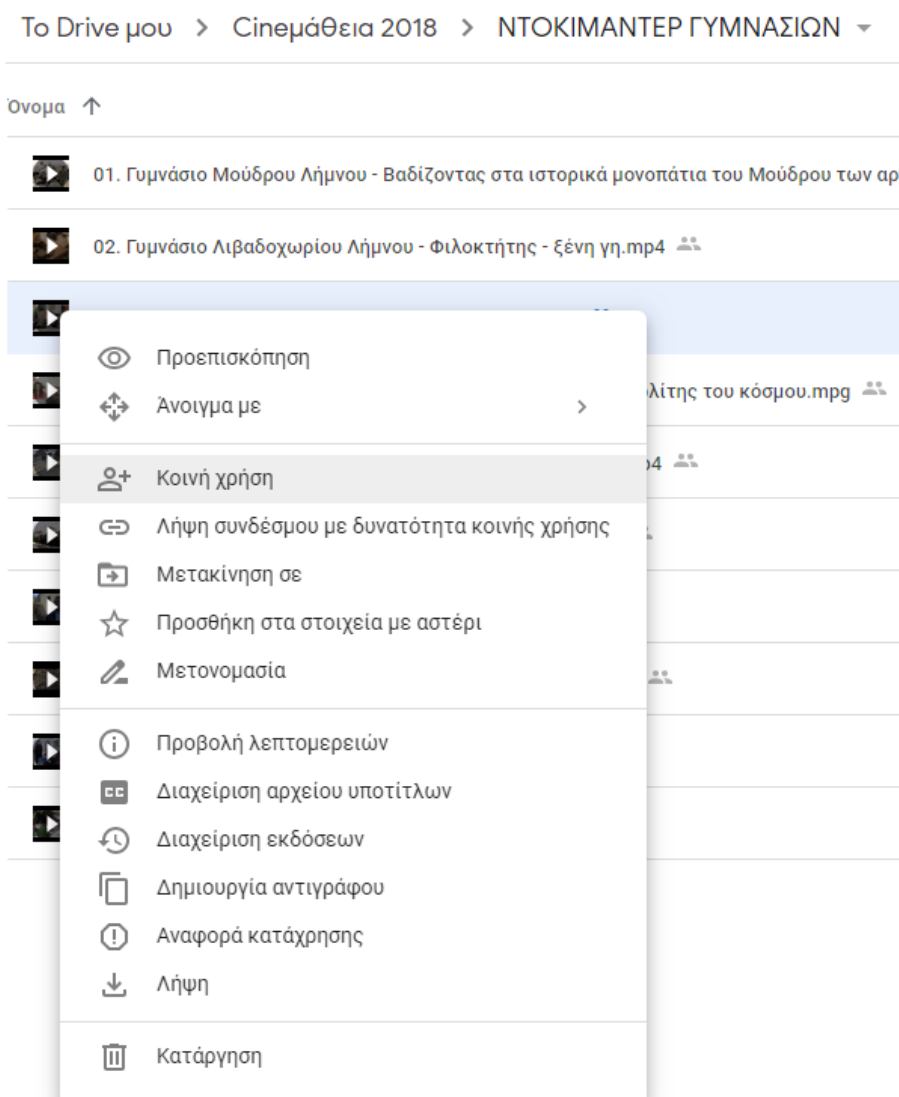

Βήμα 3: Ανεβάστε το αρχείο βίντεο (mp4 ή avi).

A) Πατήστε Νέο

B) Επιλέξτε “Μεταφόρτωση αρχείου” και διαλέξτε την αποθηκευμένη ταινία σας. Περιμένετε μέχρι να ολοκληρωθεί η μεταφόρτωση του αρχείου.

Βήμα 4: Κάντε κοινή χρήση το βίντεο, κάνοντας δεξί κλικ στο αρχείο της ταινίας σας και επιλέγοντας από το αναδυόμενο παράθυρο «Κοινή χρήση».